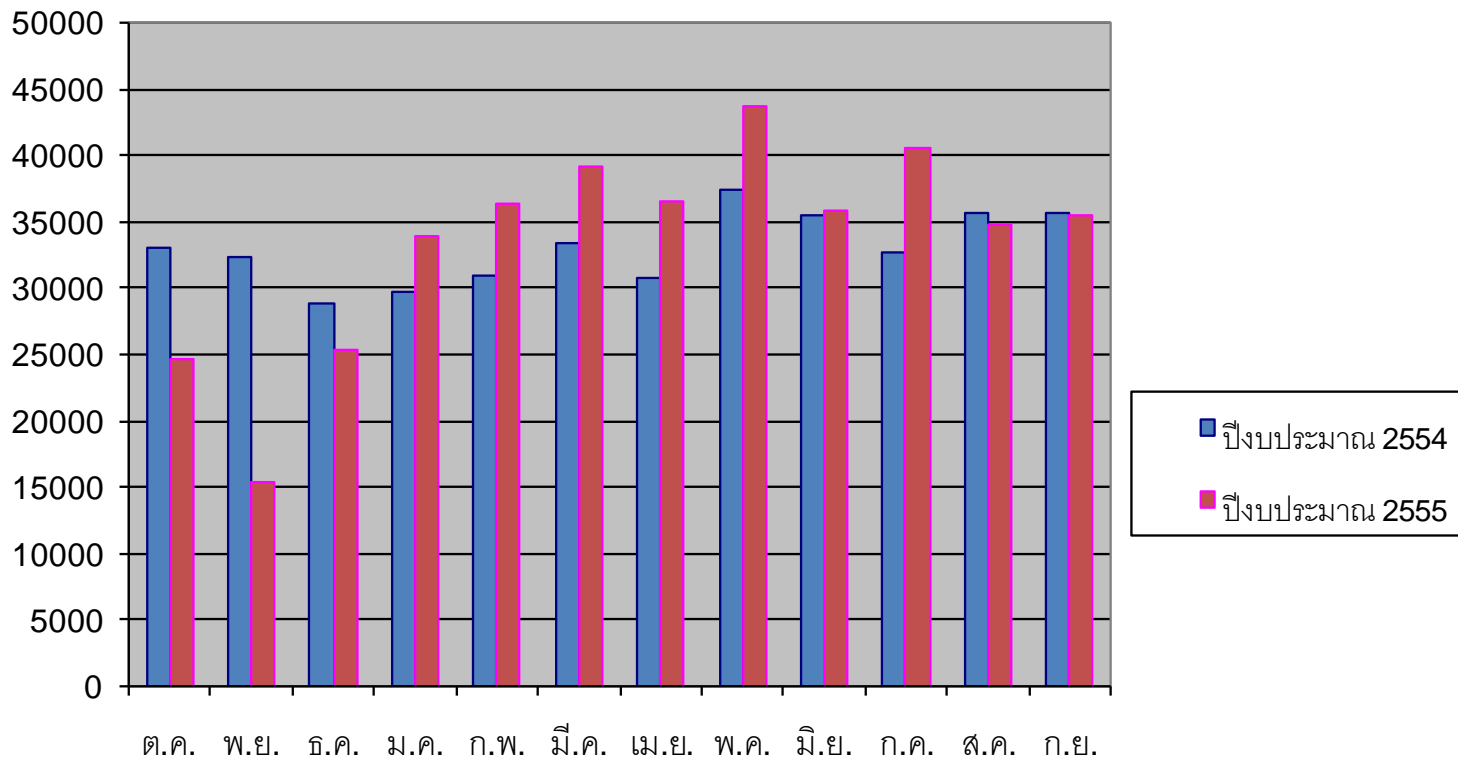

ข้อมูลการใช้ไฟฟ้าปีงบประมาณ 2554 และ 2555 (หน่วย : กิโลวัตต์)

หมายเหตุ ปีงบประมาณ 2555 เดือนพฤศจิกายน เกิดเหตุอุทกภัย มีปริมาณการใช้ไฟฟ้าลดลง

ข้อมูลการใช้น้ำประปา ปีงบประมาณ 2554 - 2555 (หน่วย : ลูกบาศก์เมตร)

หมายเหตุ ปีงบประมาณ 2555 เดือนพฤศจิกายน เกิดเหตุอุทกภัย ไม่มีการเรียกเก็บค่าน้ำประปา

ข้อมูลการใช้น้ำมัน ปีงบประมาณ 2554-2555 (หน่วย : ลิตร)

หมายเหตุ ปีงบประมาณ 2555 เดือนพฤศจิกายน เกิดเหตุอุทกภัย ไม่มีการใช้รถยนต์