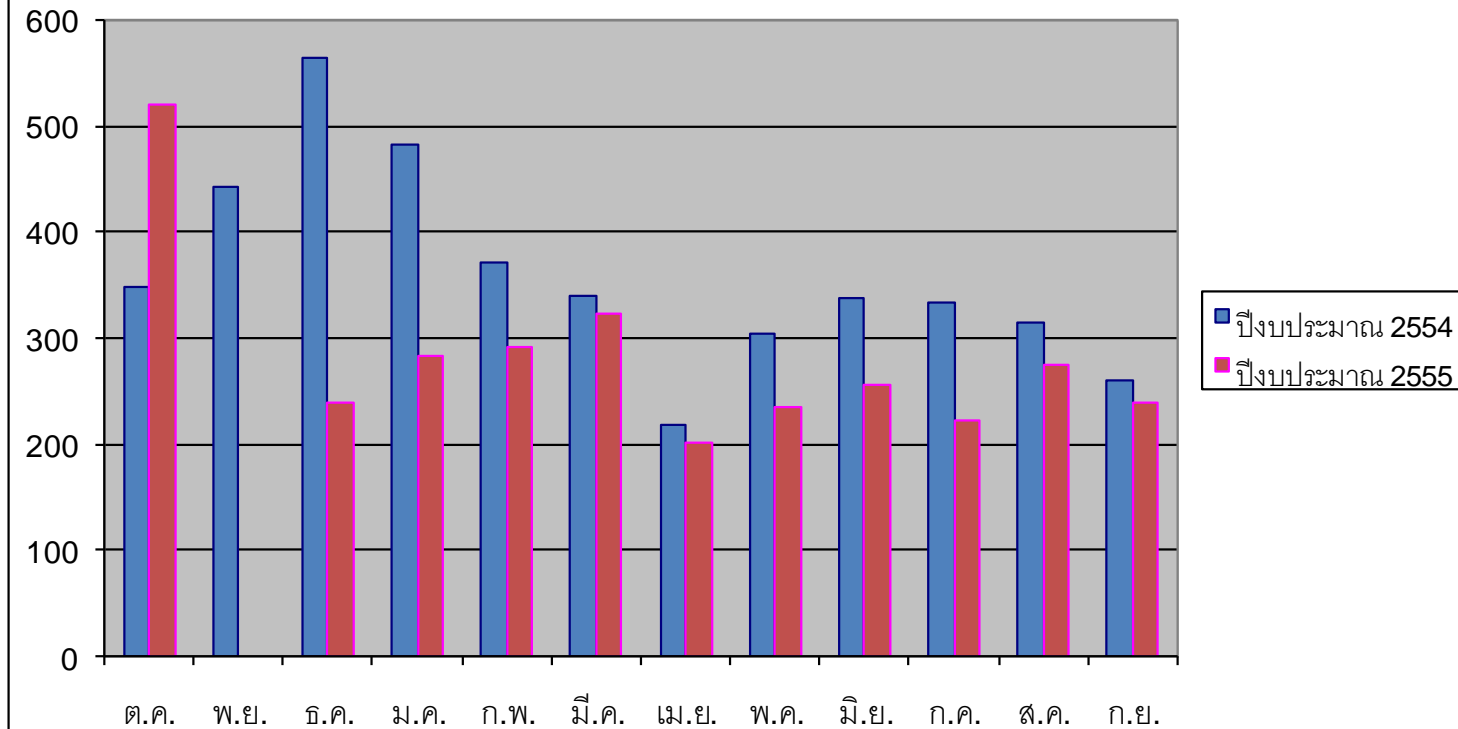

ข้อมูลการใช้ไฟฟ้าปีงบประมาณ 2554 และ 2555 (หน่วย : กิโลวัตต์)

หมายเหตุ ปีงบประมาณ 2555 เดือนพฤศจิกายน เกิดเหตุอุทกภัย มีปริมาณการใช้ไฟฟ้าลดลง

ข้อมูลการใช้น้ำประปา ปีงบประมาณ 2554 - 2555 (หน่วย : ลูกบาศก์เมตร)

หมายเหตุ ปีงบประมาณ 2555 เดือนพฤศจิกายน เกิดเหตุอุทกภัย ไม่มีการเรียกเก็บค่าน้ำประปา

ข้อมูลการใช้น้ำมัน ปีงบประมาณ 2554-2555 (หน่วย : ลิตร)

หมายเหตุ ปีงบประมาณ 2555 เดือนพฤศจิกายน เกิดเหตุอุทกภัย ไม่มีการใช้รถยนต์