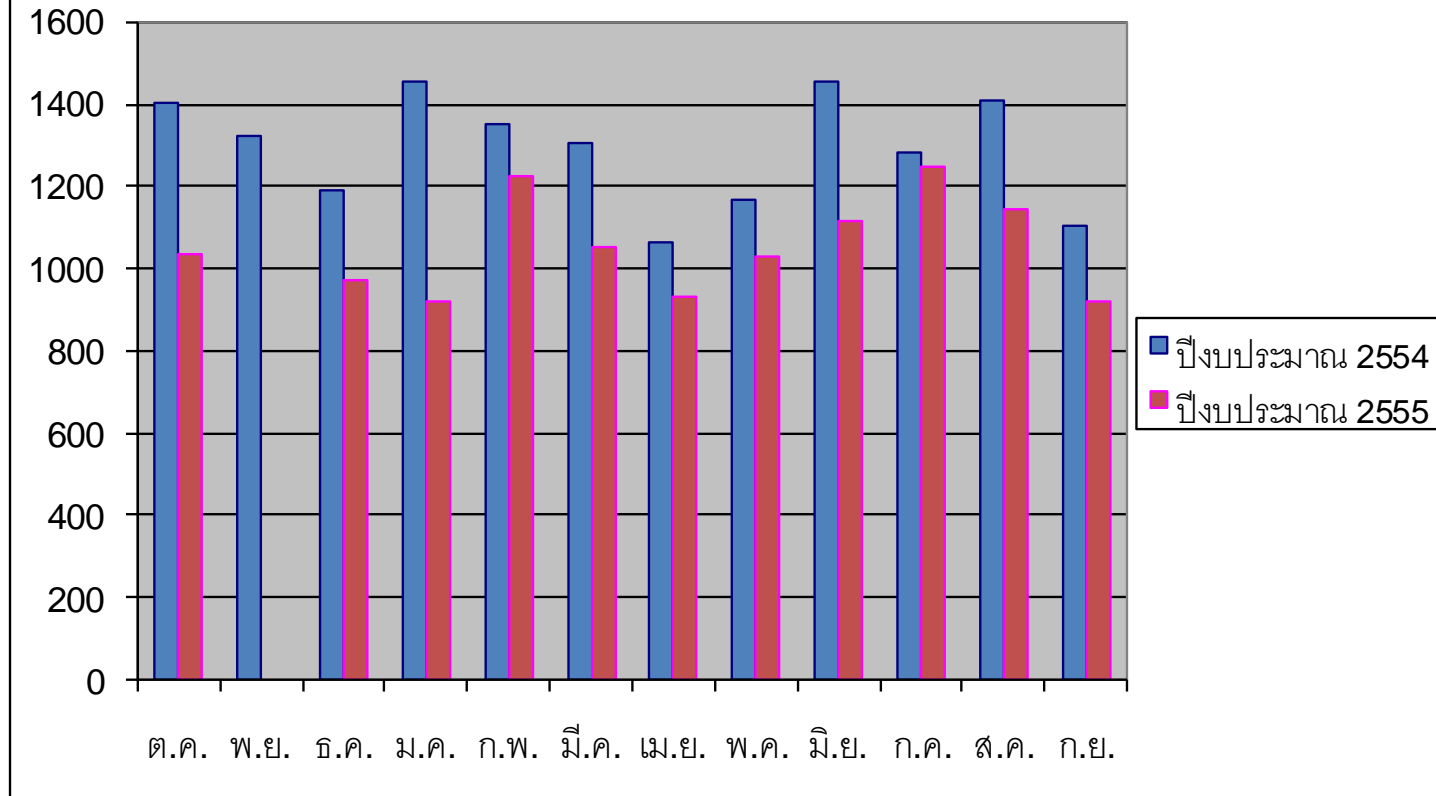

ข้อมูลการใช้ไฟฟ้าปีงบประมาณ 2554 และ 2555 (หน่วย : กิโลวัตต์)

หมายเหตุ ปีงบประมาณ 2555 เดือนพฤศจิกายน เกิดเหตุอุทกภัย มีปริมาณการใช้ไฟฟ้าลดลง

ข้อมูลการใช้น้ำประปา ปีงบประมาณ 2554 - 2555 (หน่วย : ลูกบาศก์เมตร)

หมายเหตุ ปีงบประมาณ 2555 เดือนพฤศจิกายน เกิดเหตุอุทกภัย ไม่มีการเรียกเก็บค่าน้ำประปา

ข้อมูลการใช้น้ำมัน ปีงบประมาณ 2554-2555 (หน่วย : ลิตร)

หมายเหตุ ปีงบประมาณ 2555 เดือนพฤศจิกายน เกิดเหตุอุทกภัย ไม่มีการใช้รถยนต์