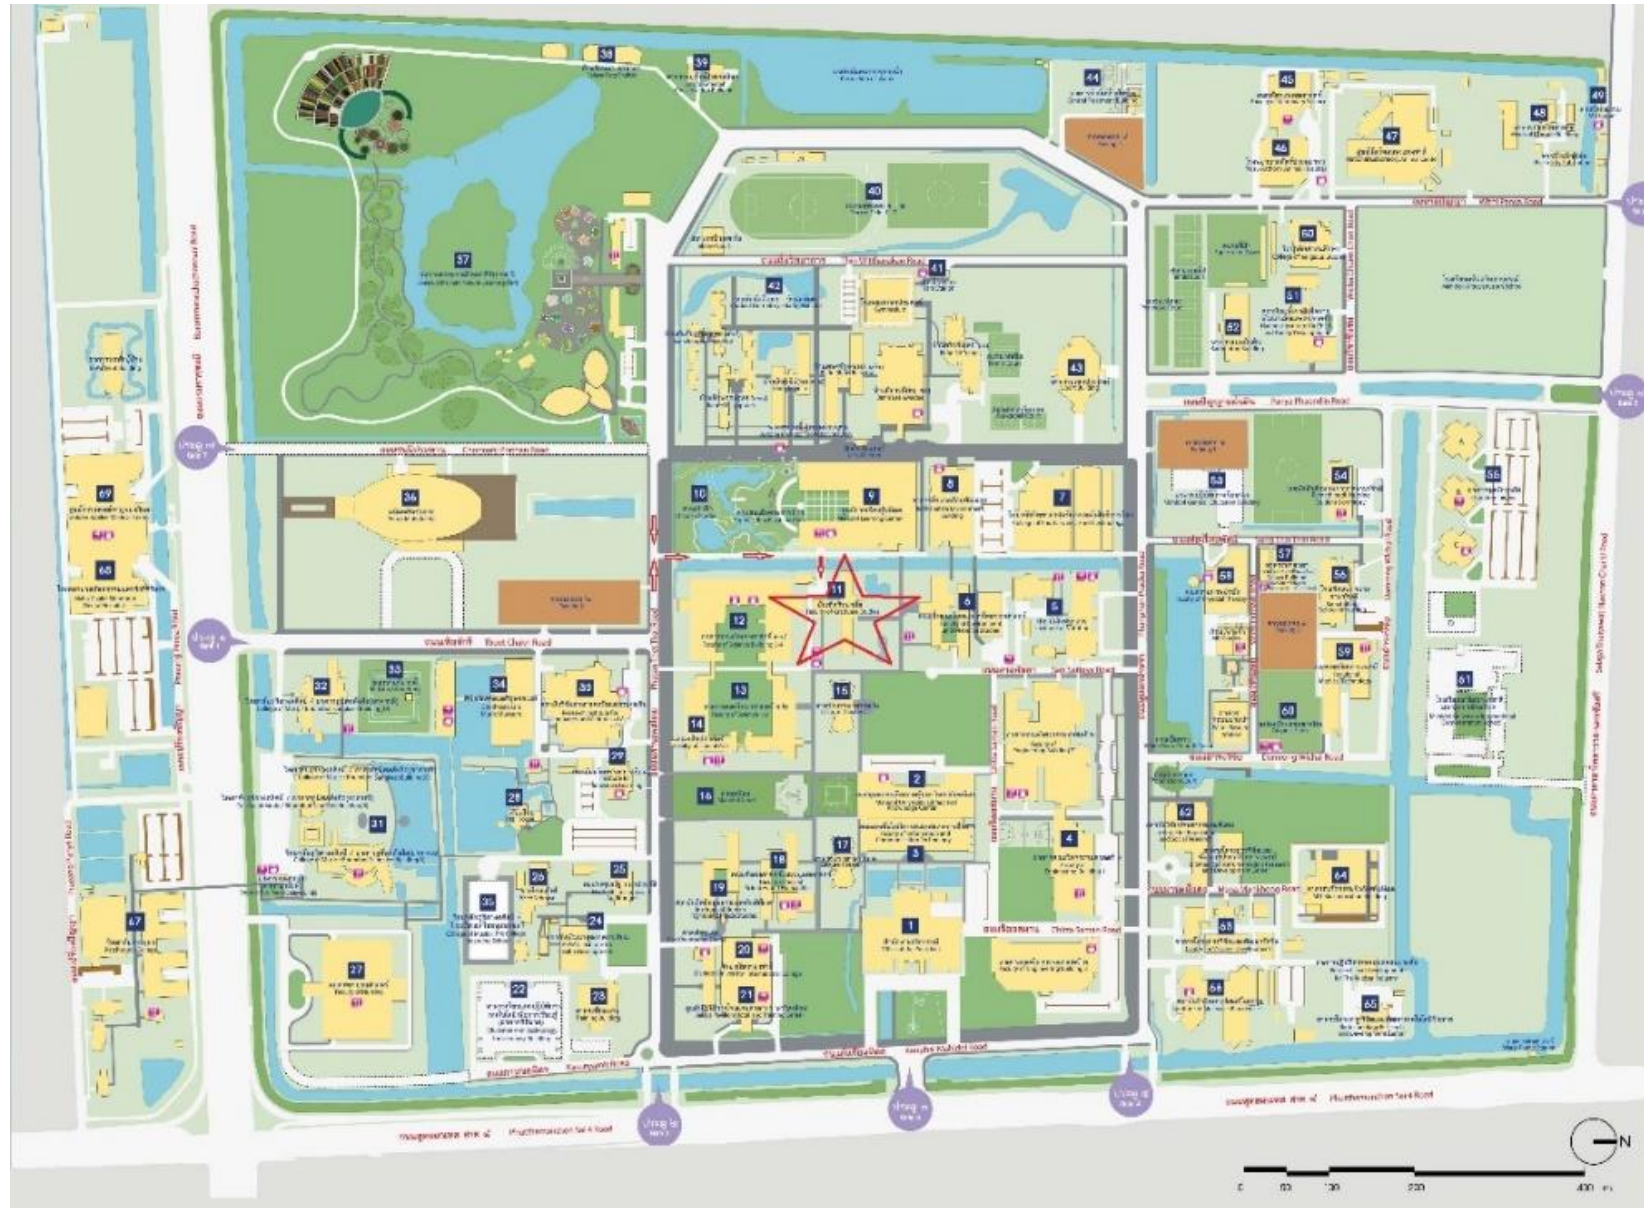

สถานที่จัดสอบ MU GRAD TEST

Faculty of Graduate Studies Building, Mahidol University, Salaya.

อาคารบัณฑิตวิทยาลัย มหาวิทยาลัยมหิดล ศาลายา

Srisavarindira Building, Siriraj Hospital, Bangkok
อาคารศรีสวรินทิรา โรงพยาบาลศิริราช กรุงเทพฯ.

สถานที่สอบ : ห้องปฏิบัติการคอมพิวเตอร์ 9 – 12 ชั้น 5 อาคารศรีสวรินทิรา โรงพยาบาลศิริราช กทม.

Venue : Laboratory 9-12, 5th floor, Srisavarindira Building, Siriraj Hospital, Bangkok.