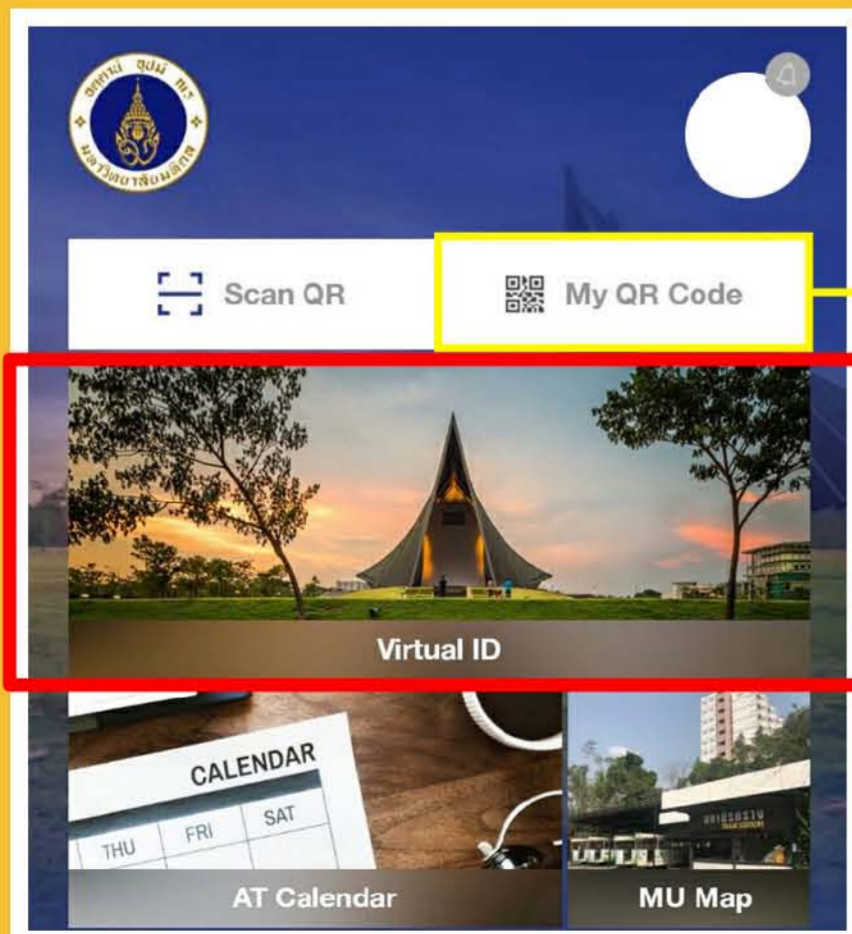

มี Virtual ID Card กันหรือยัง?

เปิดใช้งานบัตรนักศึกษาออนไลน์ได้แล้ววันนี้ ผ่านแอปพลิเคชัน We Mahidol
สะดวก ครบ จบในแอปฯ เดียว!

1. ดาวน์โหลดแอปพลิเคชัน We Mahidol ได้ทั้งระบบ Android และ iOS
2. Login โดยใช้ Internet Account ของมหิดล

3. คลิกที่ “Virtual ID” และ “My QR Code”

เพียงเท่านี้ก็สามารถใช้งาน
Virtual ID Card ได้เลย